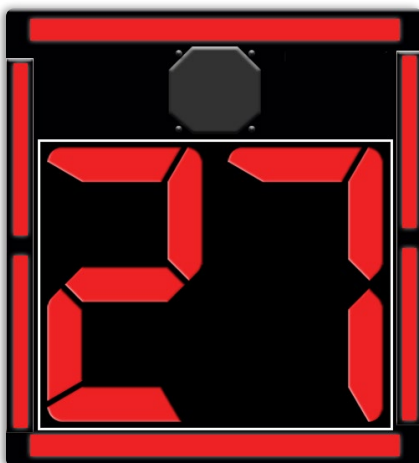

### DIGIT SIZES (H")

Shot Clock 12"

### MODEL: ST-1408-4

### DIMENSIONS